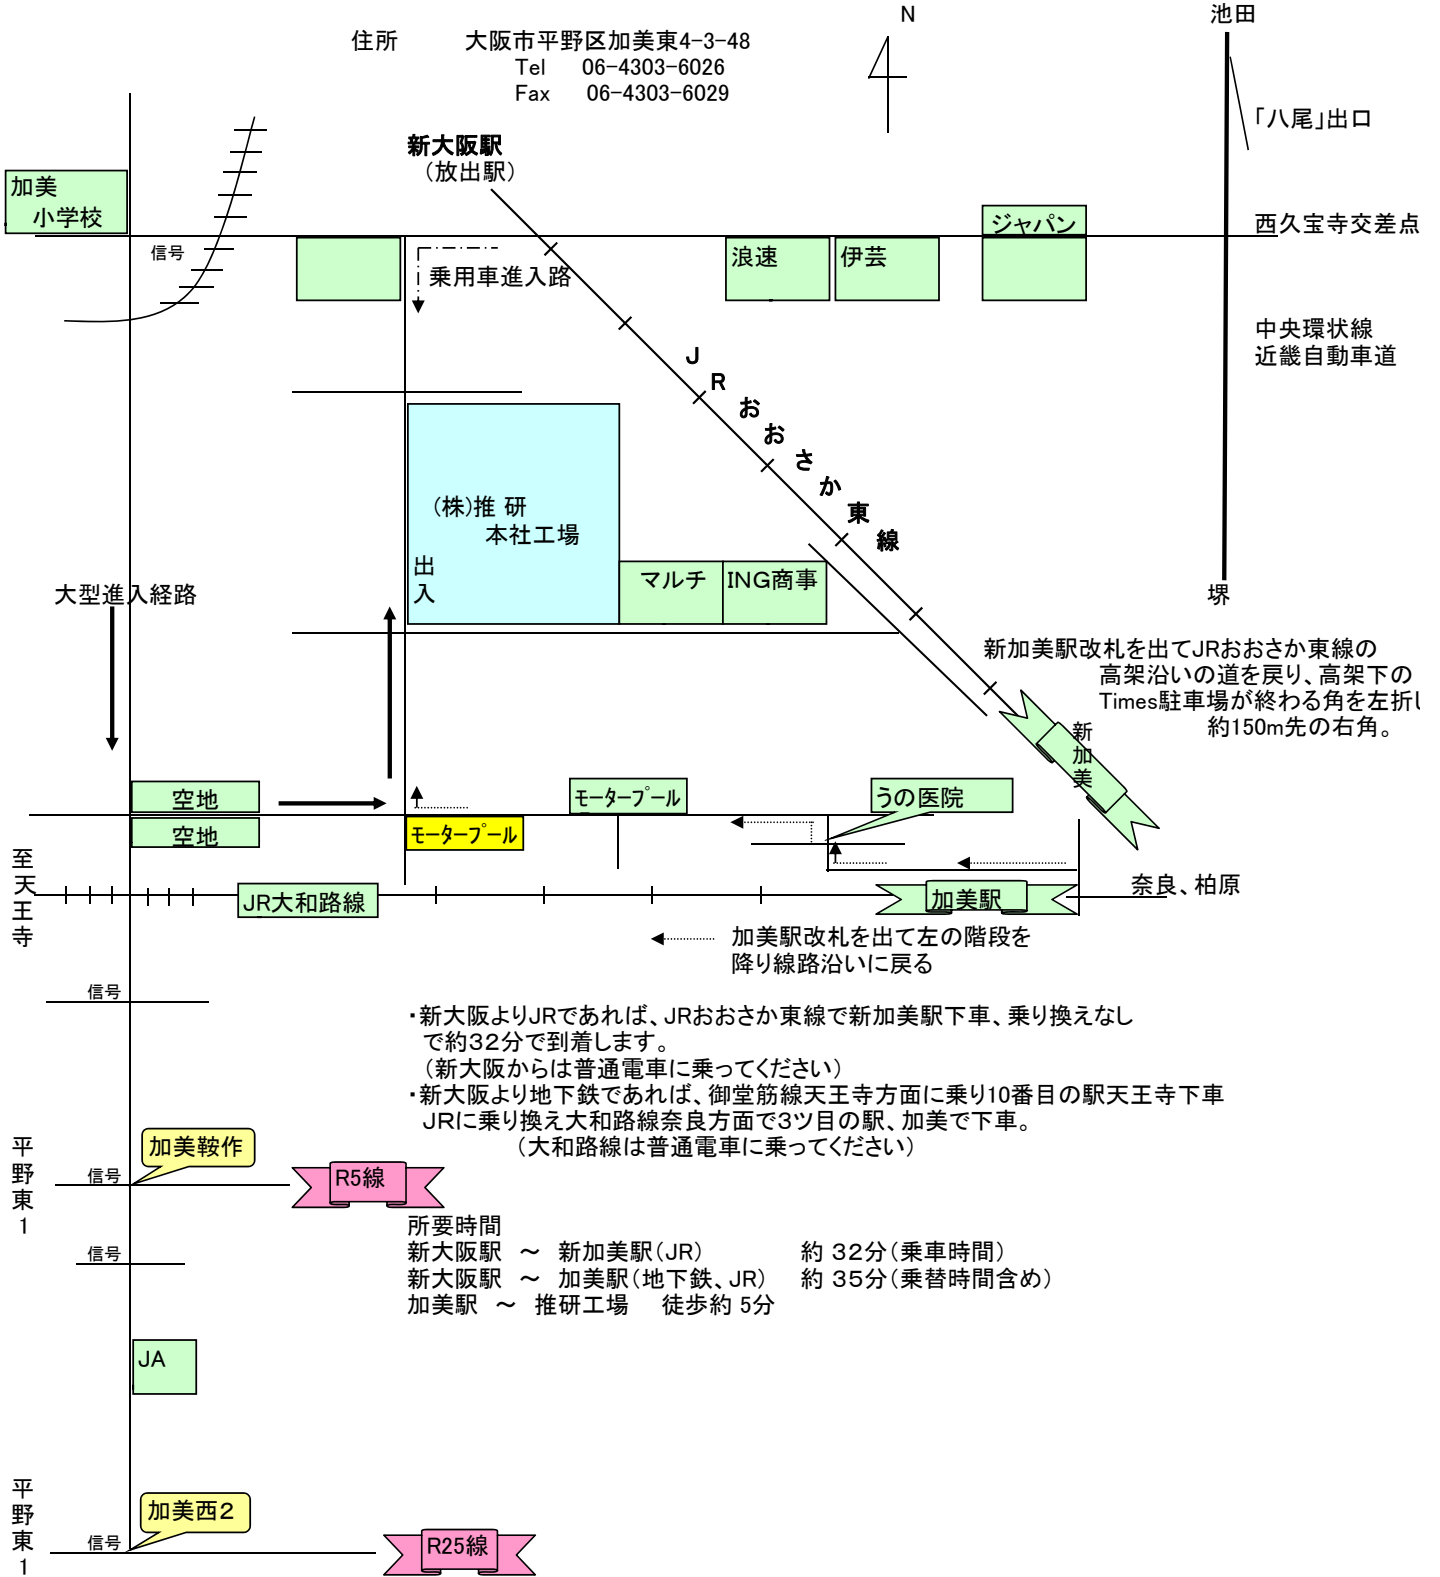

(株)推研 本社工場

住所 大阪市平野区加美東4-3-48
 Tel 06-4303-6026
 Fax 06-4303-6029

- ・新大阪よりJRであれば、JRおおさか東線で新加美駅下車、乗り換えなしで約32分で到着します。
 (新大阪からは普通電車に乗ってください)
- ・新大阪より地下鉄であれば、御堂筋線天王寺方面に乗り10番目の駅天王寺下車JRに乗り換え大和路線奈良方面で3つ目の駅、加美で下車。
 (大和路線は普通電車に乗ってください)

所要時間
 新大阪駅 ~ 新加美駅(JR) 約 32分(乗車時間)
 新大阪駅 ~ 加美駅(地下鉄、JR) 約 35分(乗替時間含め)
 加美駅 ~ 推研工場 徒歩約 5分